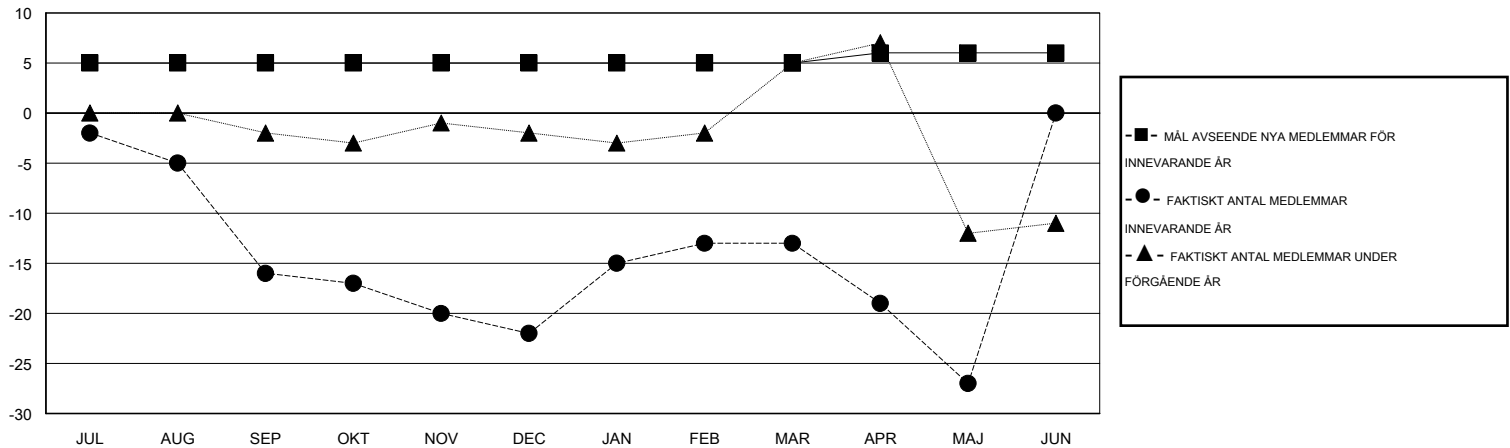

# MONTHLY MEMBERSHIP PROGRESS REPORT

District 101SV

Results as of: 5/31/2014

GMT: JØRN ANDERSEN

OMRÅDE SWEDEN

GMT KO 4

Klubbar					Medlemmar				
RESULTAT FÖR 2013-2014					RESULTAT FÖR 2013-2014				
KVARTAL	MÅL AVSEENDE NYA KLUBBAR	FAKTISKT ANTAL NYA KLUBBAR	FAKTISKT ANTAL NEDLAGDA KLUBBAR	FAKTISK NETTOÖKNING / MINSKNING	KVARTAL	MÅL AVSEENDE NYA MEDLEMMAR	FAKTISKT ANTAL NYA MEDLEMMAR TOTALT	FAKTISKT ANTAL AVFÖRDA MEDLEMMAR	FAKTISK NETTOÖKNING / MINSKNING
JUL/AUG/SEP	0	0	0	0	JUL/AUG/SEP	5	1	17	-16
OKT/NOV/DEC	0	0	0	0	OKT/NOV/DEC	0	15	21	-6
JAN/FEB/MAR	0	0	0	0	JAN/FEB/MAR	0	23	14	9
APR/MAJ/JUN	0	0	0	0	APR/MAJ/JUN	1	8	22	-14

MÅL OCH FAKTISKT ANTAL NYA KLUBBAR

MÅL OCH FAKTISKT ANTAL MEDLEMMAR

NEDLAGDA KLUBBAR: 0

27 CLUBS OF 42 TOG UPP EN ELLER FLER NYA MEDLEMMAR